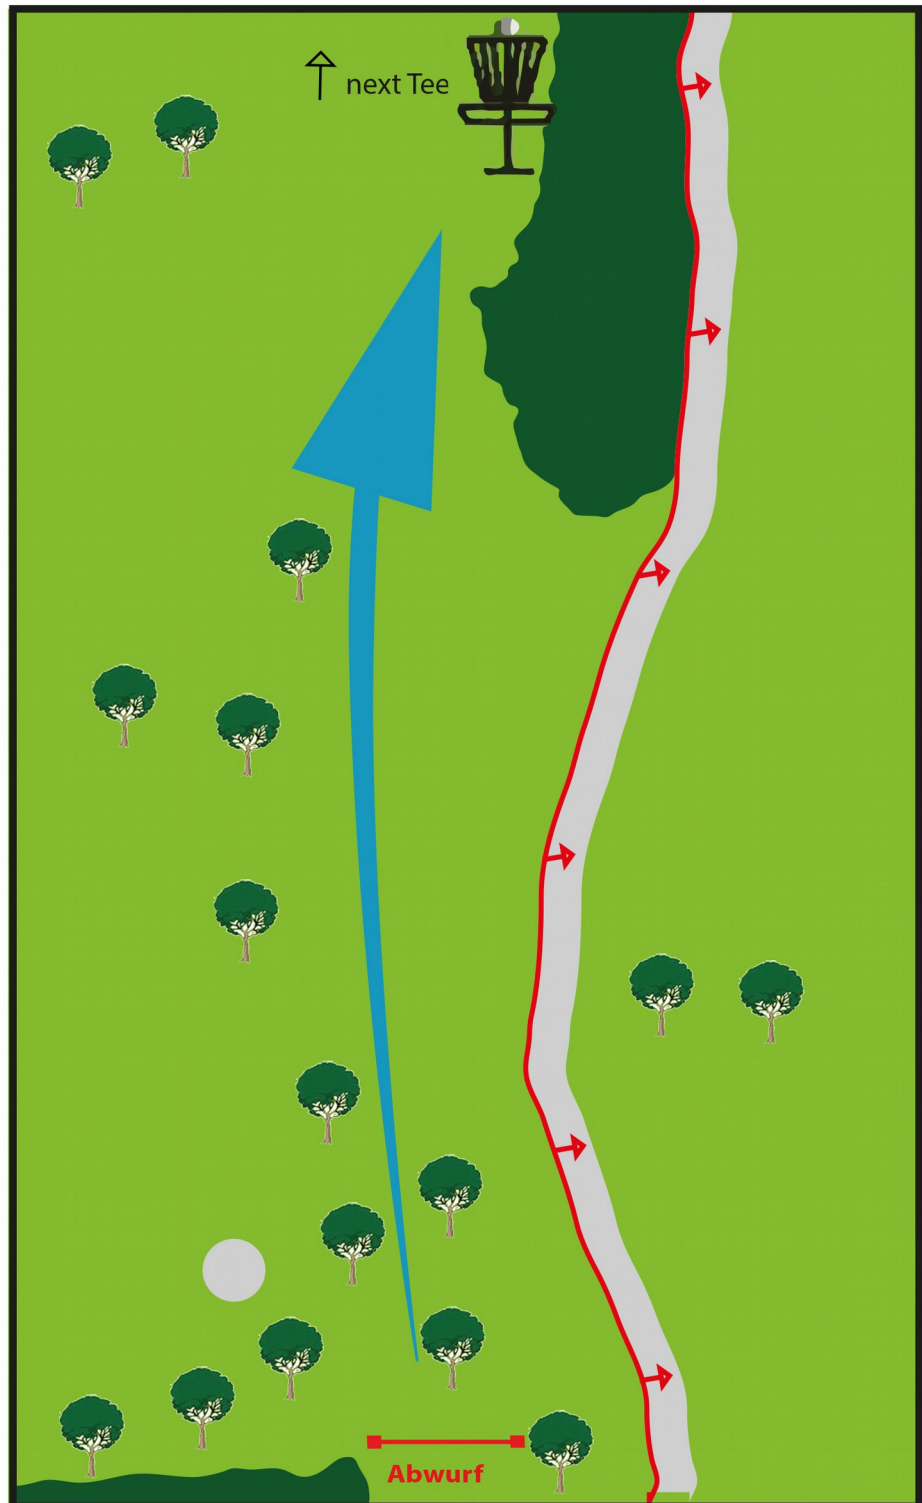

BAHN

12

Par 3

128 Meter

Frisbee-Disc-
Golf-Parcours

Aueseewesl
www.discgolf-niederrhein.de

Infos & Scheiben:
www.borderline-shop.com
Tel.: 0178-7670011

REITSPORT
AUSSTATTER
H. Lohmeier
www.reitsport-lohmeier.de

Nehmt Rücksicht
auf Andere!

Bitte haltet den Kurs

SAUBER !!