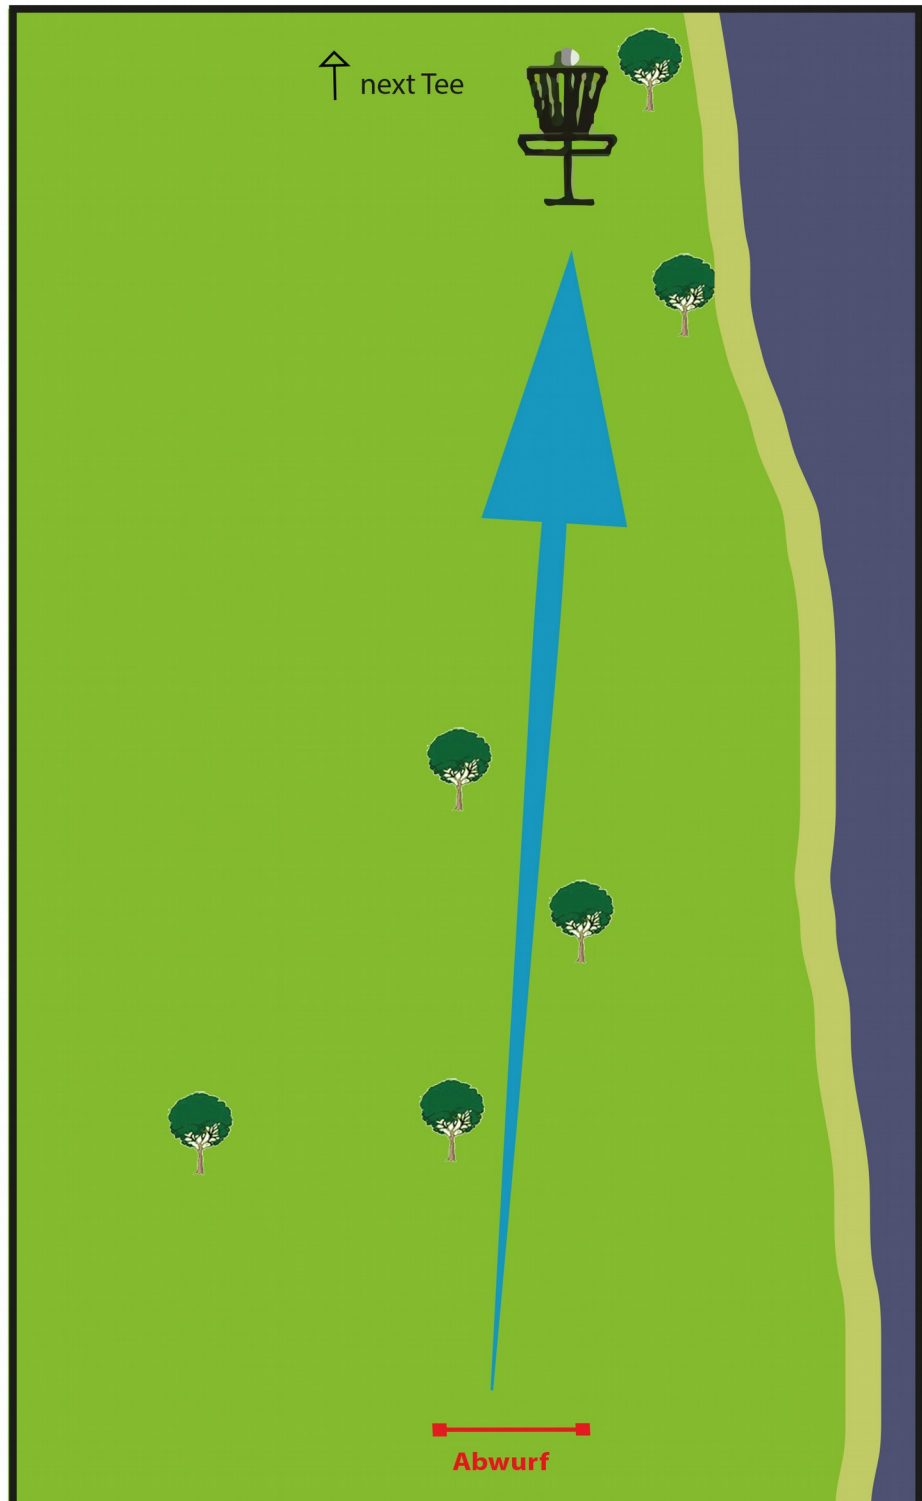

BAHN

8

Par 3

79 Meter

Frisbee-Disc-
Golf-Parcours

Auesee Wesel
www.discgolf-niederrhein.de

Infos & Scheiben:
www.borderline-shop.com
Tel.: 0178-7670011

RAUM AUSSTATTER
REITSPORT
H. Lohmeier
www.reitsport-lohmeier.de

Nehmt Rücksicht
auf Andere!

Bitte haltet den Kurs

SAUBER !!