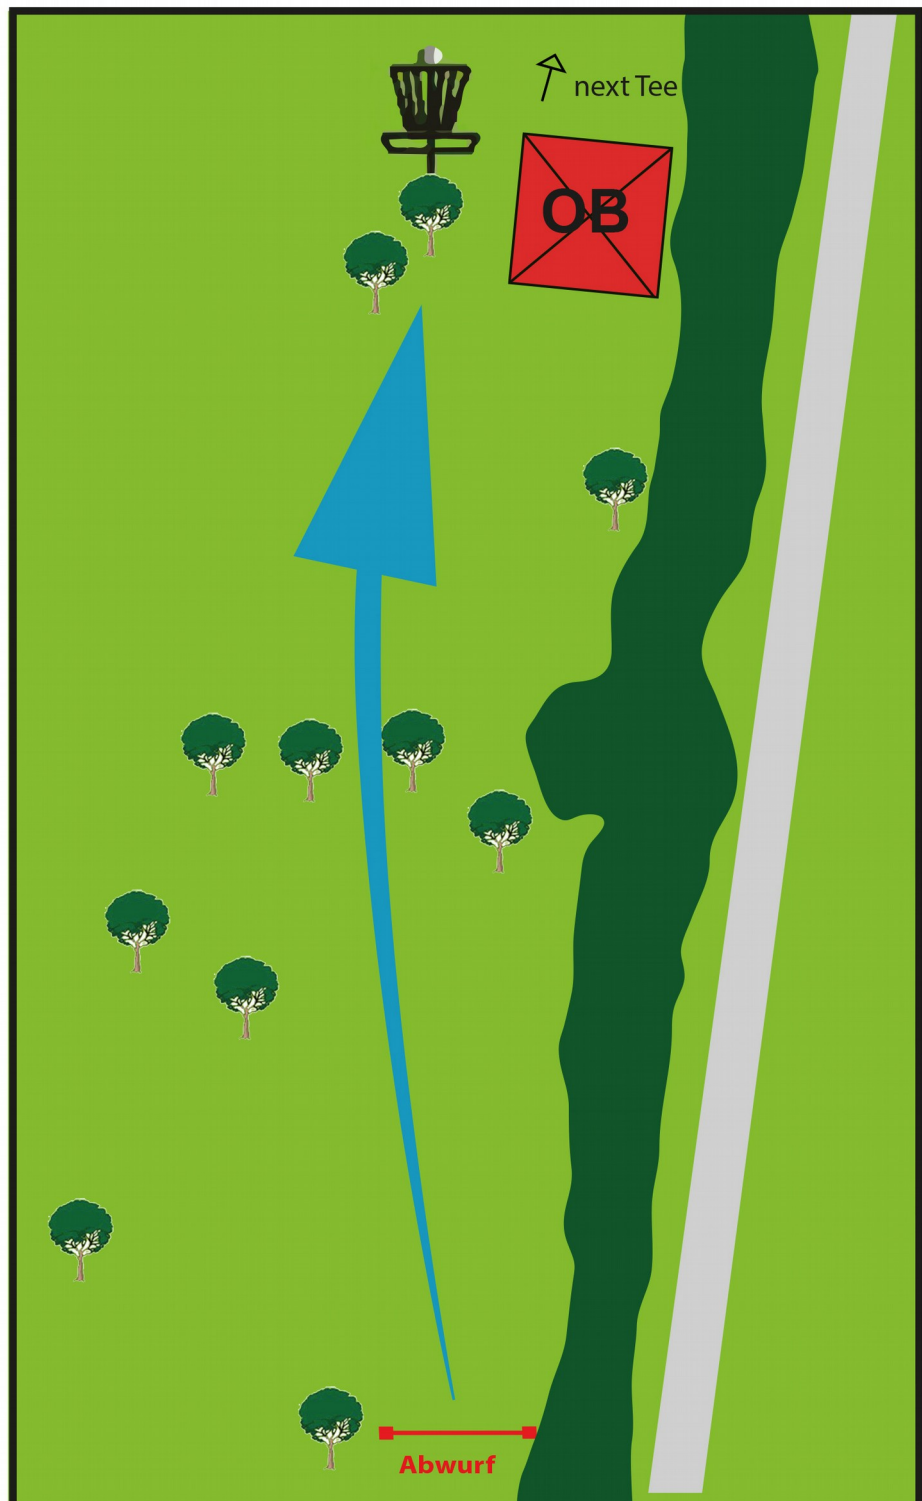

SAUBER !!

BAHN

3

Par 3

100 Meter

Frisbee-Disc-
Golf-Parcours

Auesee Wesel
www.discgolf-niederrhein.de

Infos & Scheiben:
www.borderline-shop.com
Tel.: 0178-7670011

RAUM AUSSTATTER
REITSPORT
H. Lohmeier
www.reitsport-lohmeier.de

Nehmt Rücksicht
auf Andere!

Bitte haltet den Kurs

SAUBER !!

BAHN

4

Par 3
88 Meter

Frisbee-Disc-
Golf-Parcours