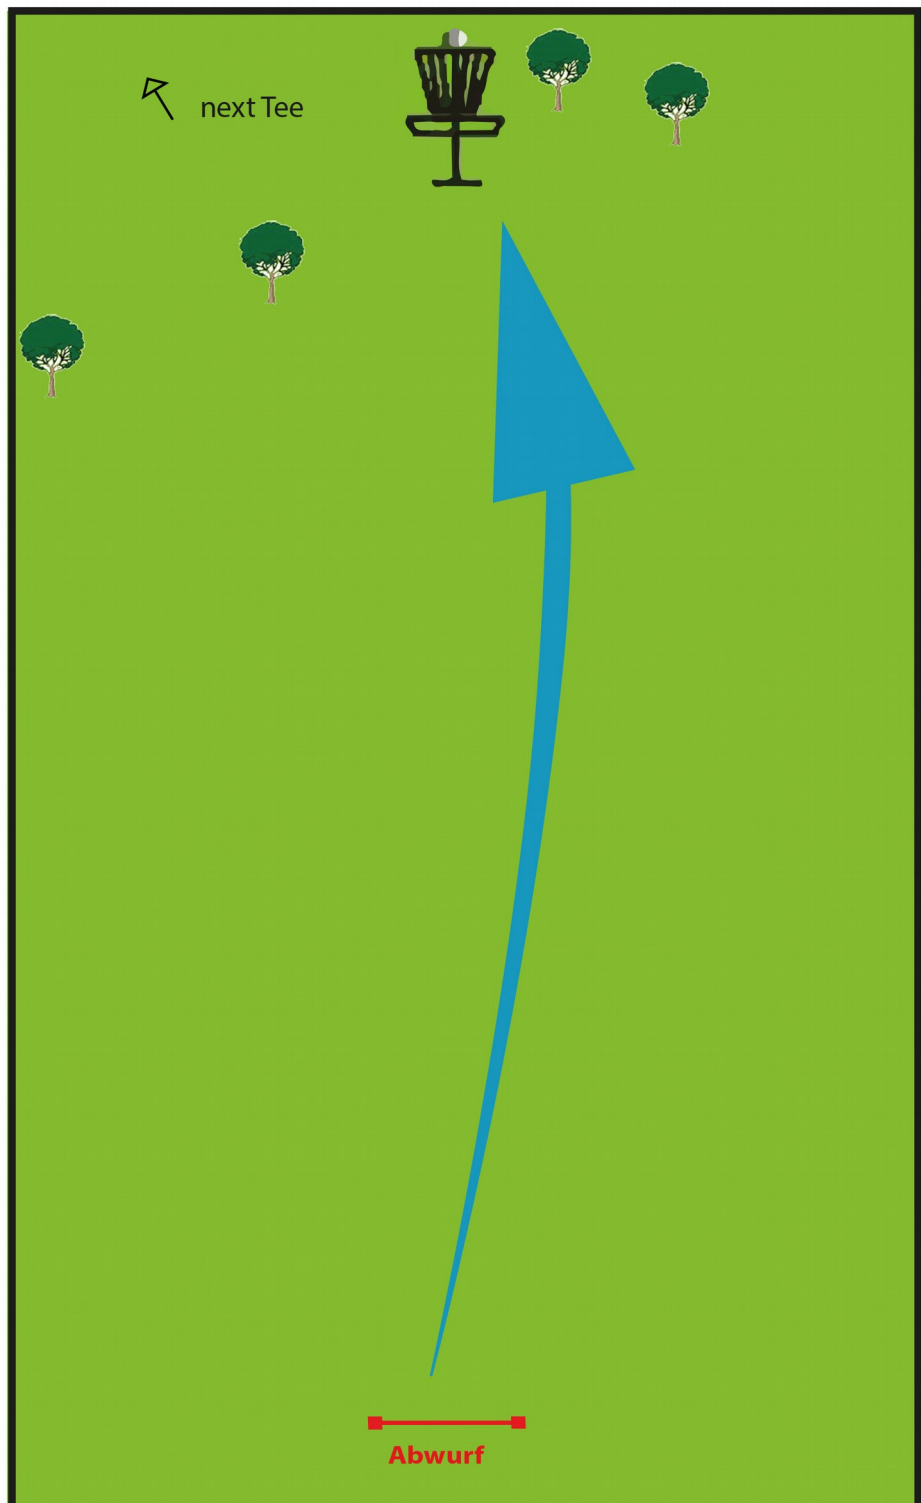

Nehmt Rücksicht
auf Andere!

Bitte haltet den Kurs

SAUBER !!

BAHN

2

Par 3

66 Meter

Frisbee-Disc-
Golf-Parcours