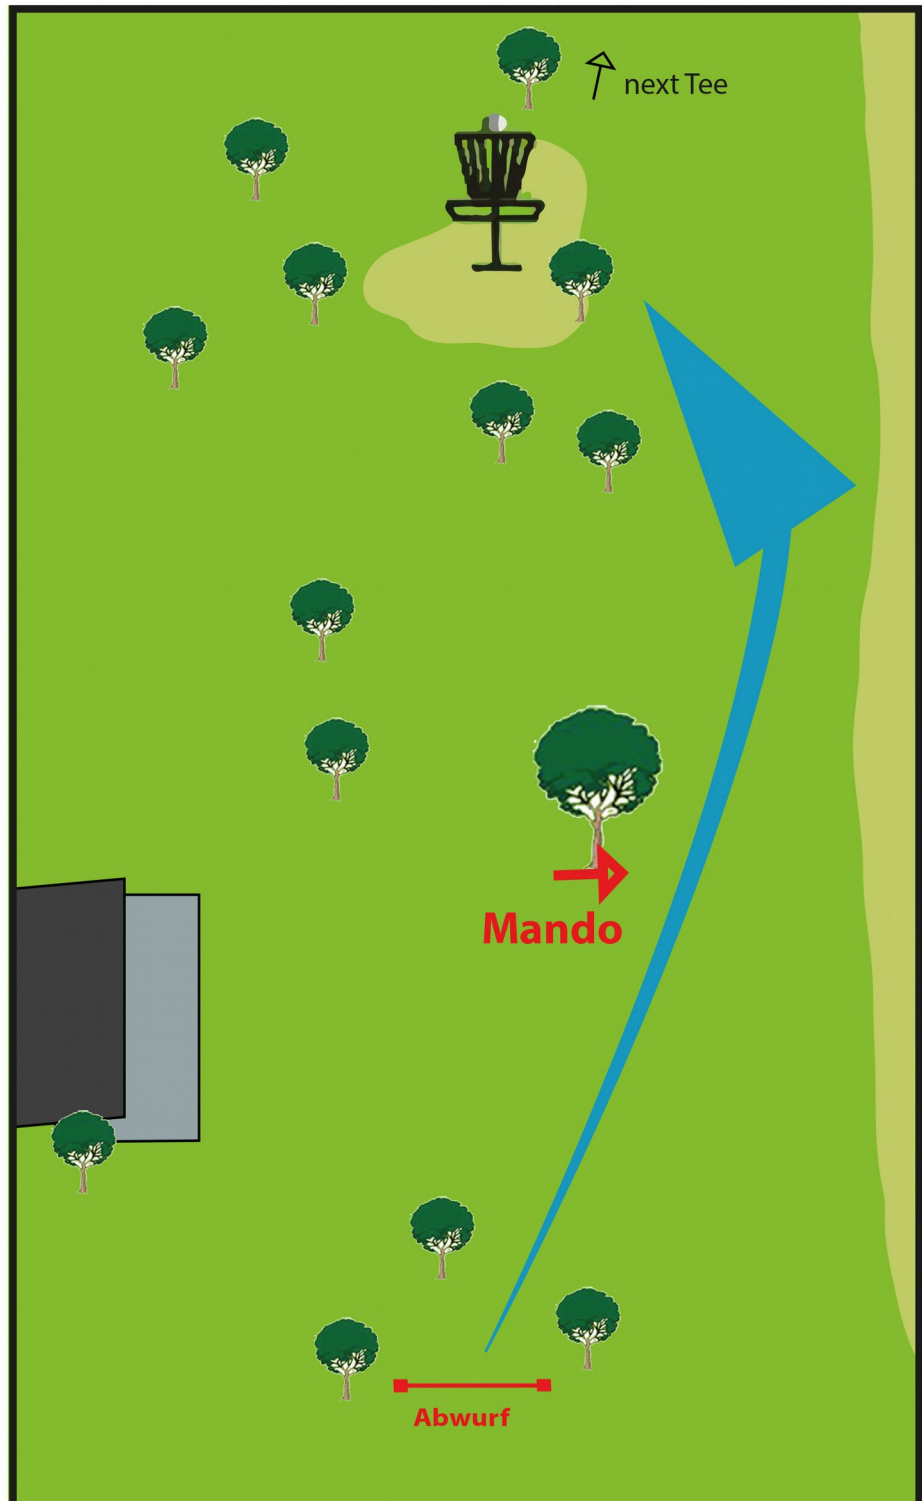

BAHN

6

Par 3
80 Meter

Frisbee-Disc-
Golf-Parcours

Auesee Wesel
www.discgolf-niederrhein.de

Infos & Scheiben:
www.borderline-shop.com
Tel.: 0178-7670011

RAUM AUSSTATTER
REITSPORT
H. Lohmeier
www.reitsport-lohmeier.de

Nehmt Rücksicht
auf Andere!

Bitte haltet den Kurs

SAUBER !!