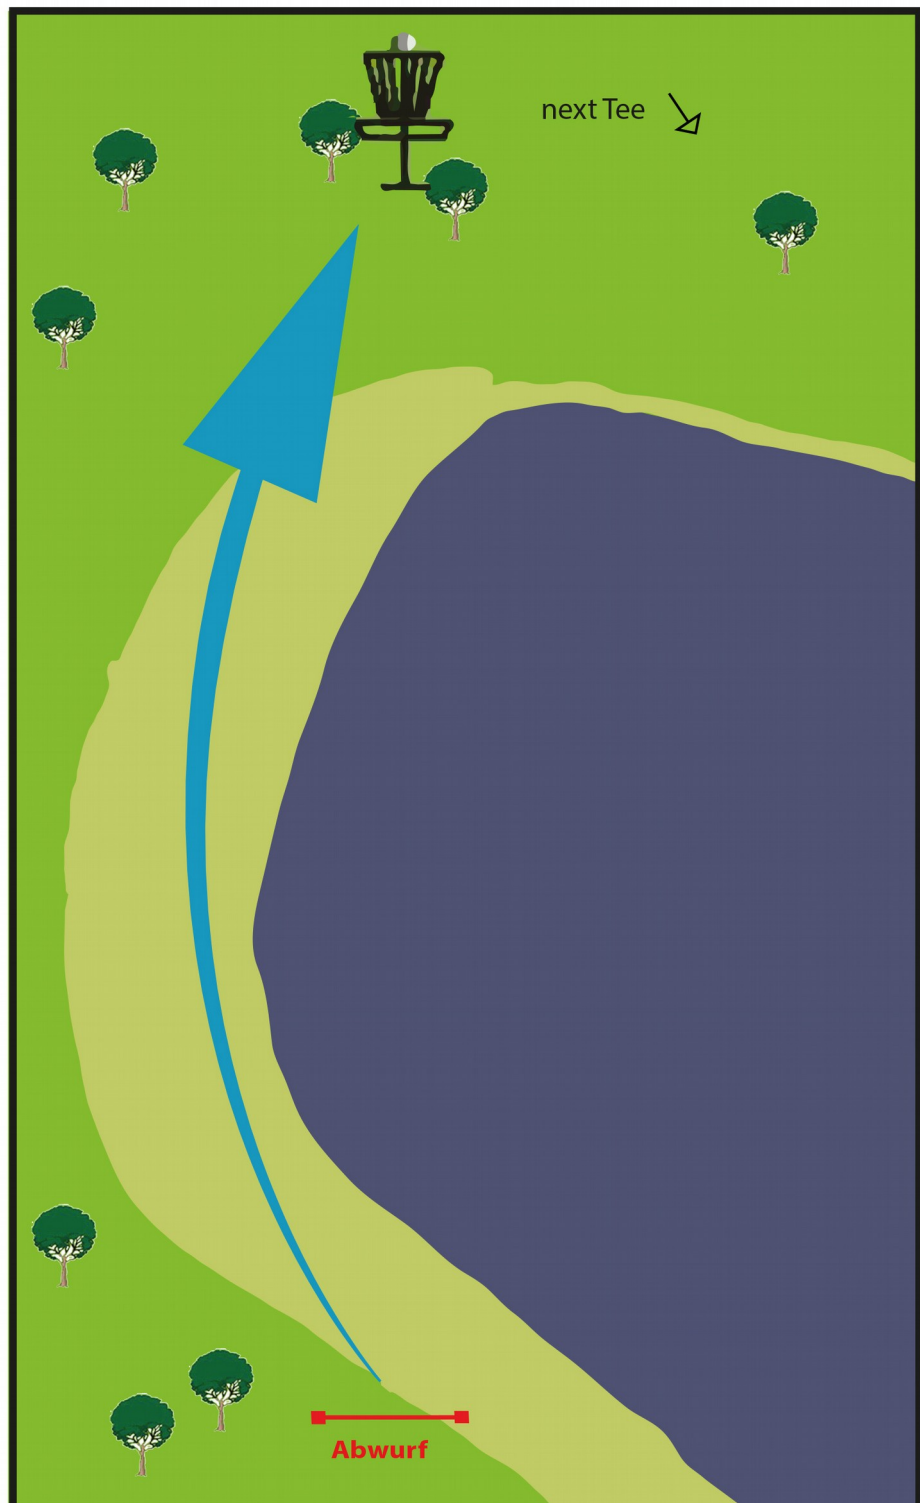

Bitte haltet den Kurs

SAUBER !!

BAHN

8

Par 3

79 Meter

Frisbee-Disc-
Golf-Parcours

Auesee Wesel
www.discgolf-niederrhein.de