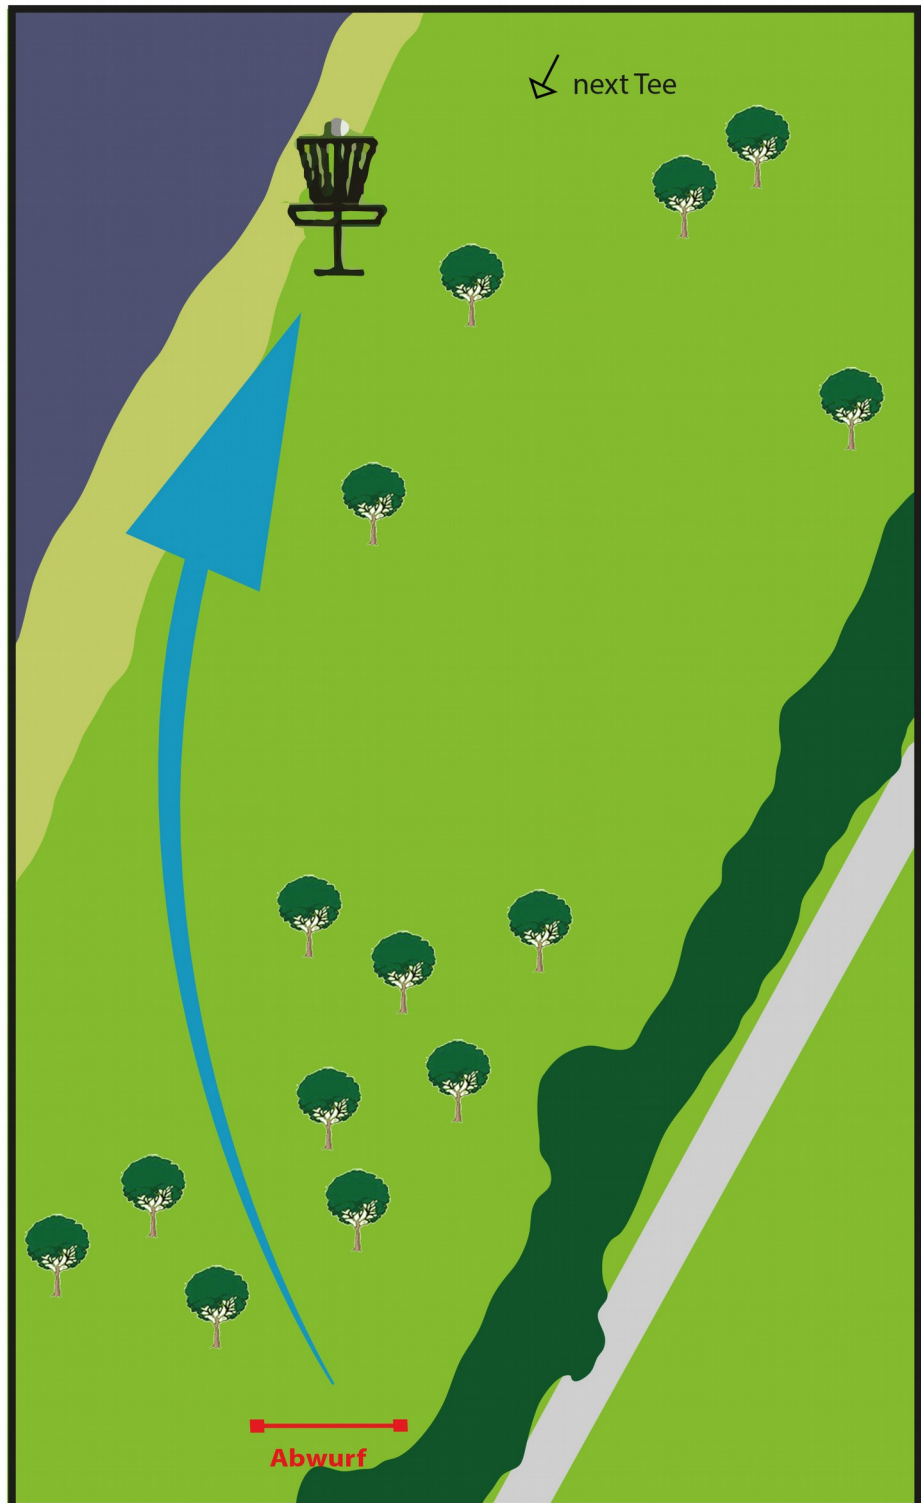

BAHN

4

Par 3
88 Meter

Frisbee-Disc-
Golf-Parcours

Auesee Wesel
www.discgolf-niederrhein.de

Infos & Scheiben:
www.borderline-shop.com
Tel.: 0178-7670011

RAUM AUSSTATTER
REITSPORT
H. Lohmeier
www.reitsport-lohmeier.de

Nehmt Rücksicht
auf Andere!

Bitte haltet den Kurs

SAUBER !!