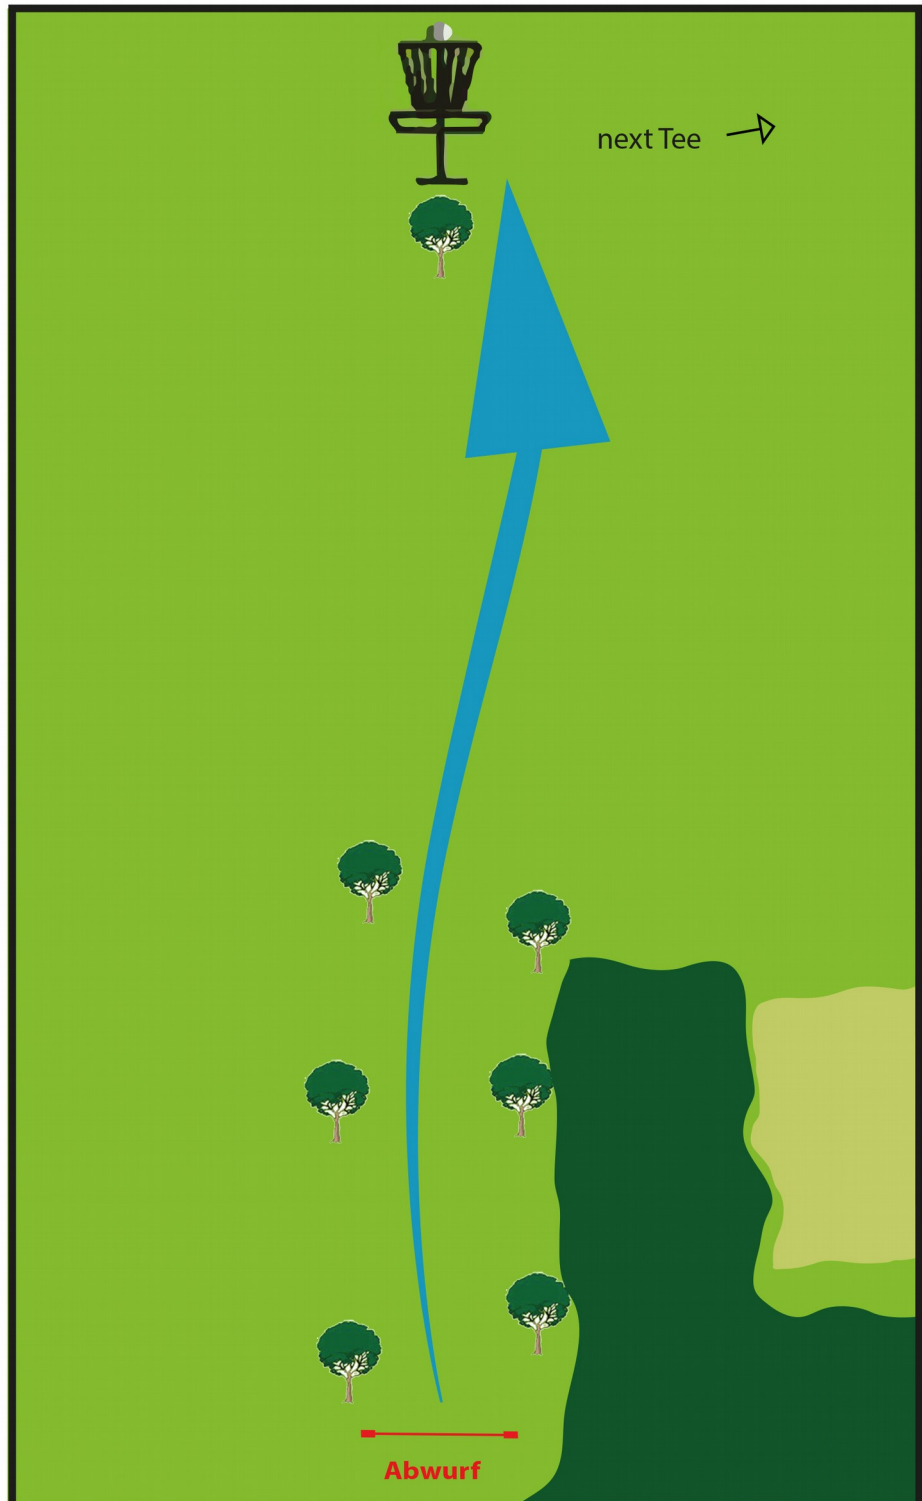

BAHN

10

Par 3
65 Meter

Frisbee-Disc-
Golf-Parcours

Auesee Wesel
www.discgolf-niederrhein.de

Infos & Scheiben:
www.borderline-shop.com
Tel.: 0178-7670011

RAUM AUSSTATTER
REITSPORT
H. Lohmeier
www.reitsport-lohmeier.de

Nehmt Rücksicht
auf Andere!

Bitte haltet den Kurs

SAUBER !!