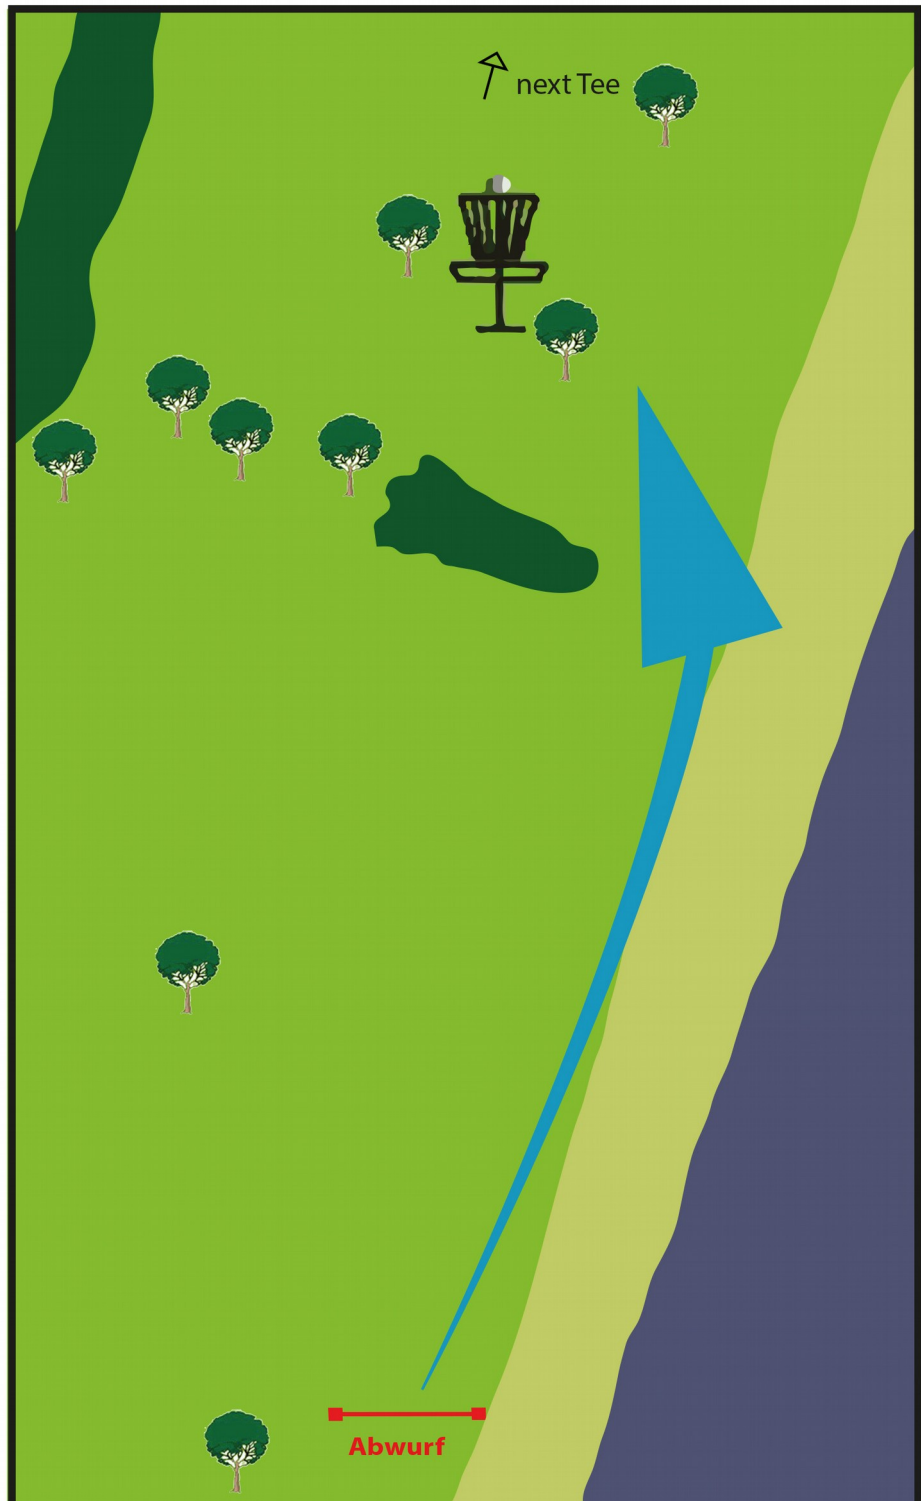

SAUBER !!

BAHN

5

Par 3
86 Meter

Frisbee-Disc-
Golf-Parcours

Auesee Wesel
www.discgolf-niederrhein.de

Infos & Scheiben:
www.borderline-shop.com
Tel.: 0178-7670011

RAUM AUSSTATTER
REITSPORT
H. Lohmeier
www.reitsport-lohmeier.de

Nehmt Rücksicht
auf Andere!

Bitte haltet den Kurs

SAUBER !!

BAHN

6

Par 3
80 Meter

Frisbee-Disc-
Golf-Parcours

Auesee Wesel
www.discgolf-niederrhein.de