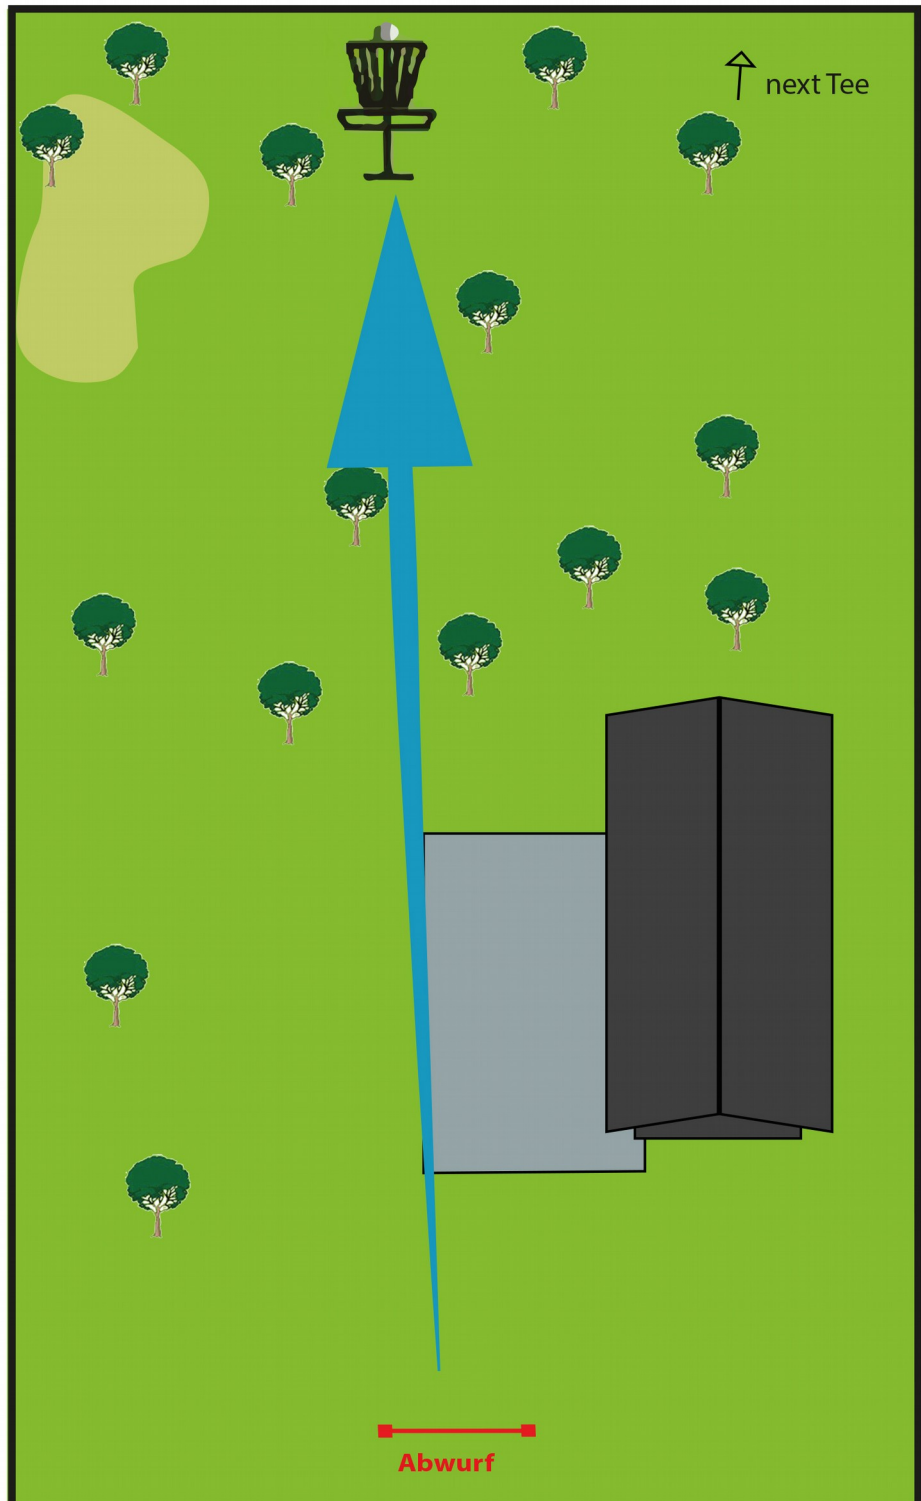

BAHN

2

Par 3

66 Meter

Frisbee-Disc-
Golf-Parcours

Auesee Wesel
www.discgolf-niederrhein.de

Infos & Scheiben:
www.borderline-shop.com
Tel.: 0178-7670011

RAUM AUSSTATTER
REITSPORT
H. Lohmeier
www.reitsport-lohmeier.de

Nehmt Rücksicht
auf Andere!

Bitte haltet den Kurs

SAUBER !!