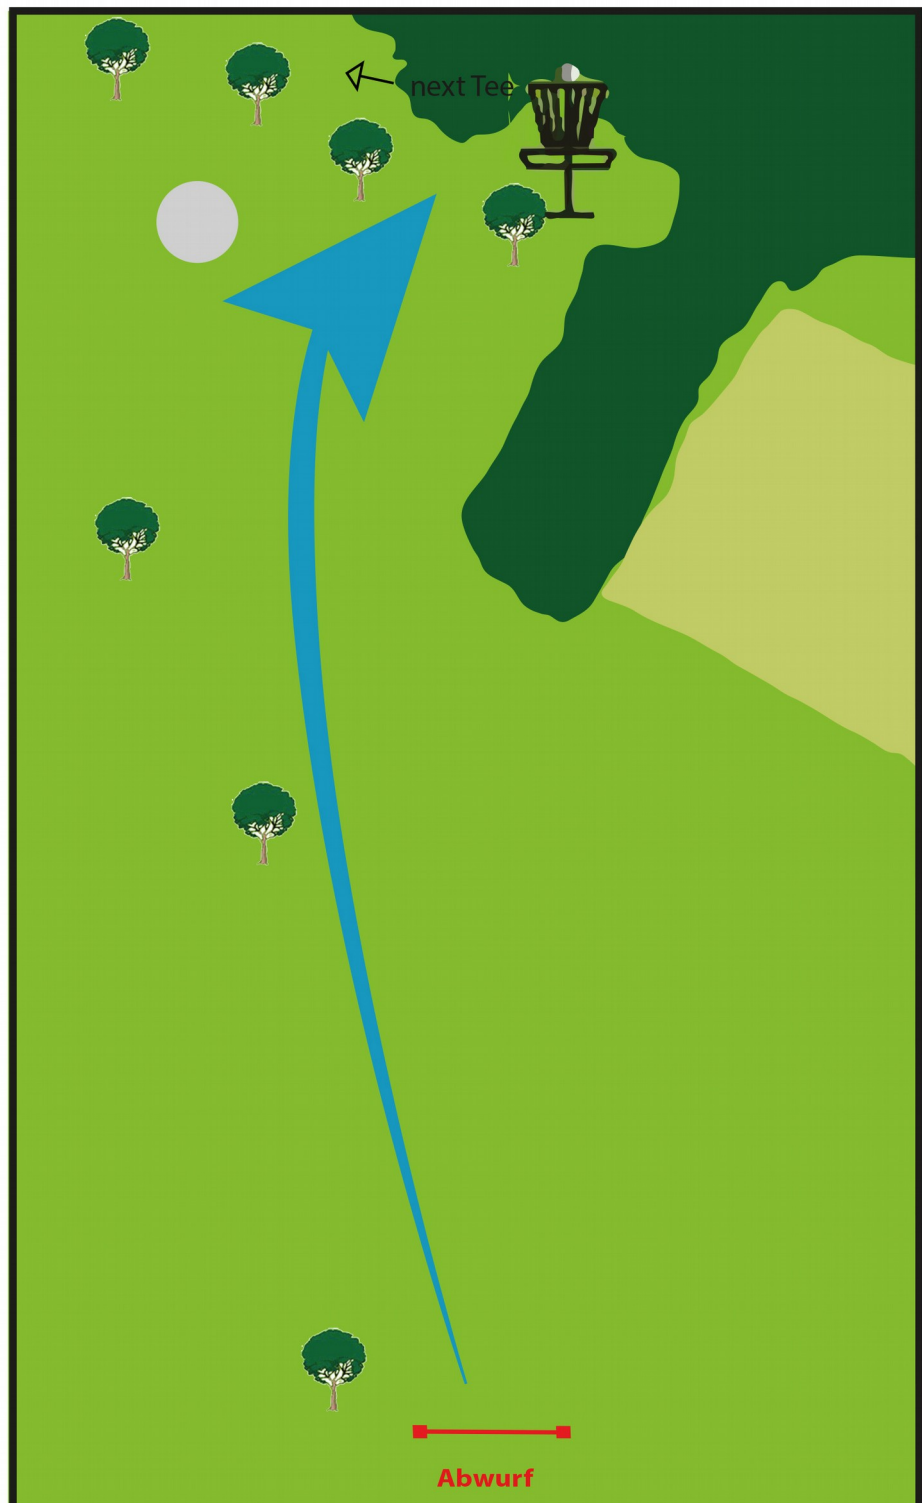

SAUBER !!

BAHN

12

Par 3

128 Meter

Frisbee-Disc-
Golf-Parcours

Aueseewesl
www.discgolf-niederrhein.de

Infos & Scheiben:
www.borderline-shop.com
Tel.: 0178-7670011