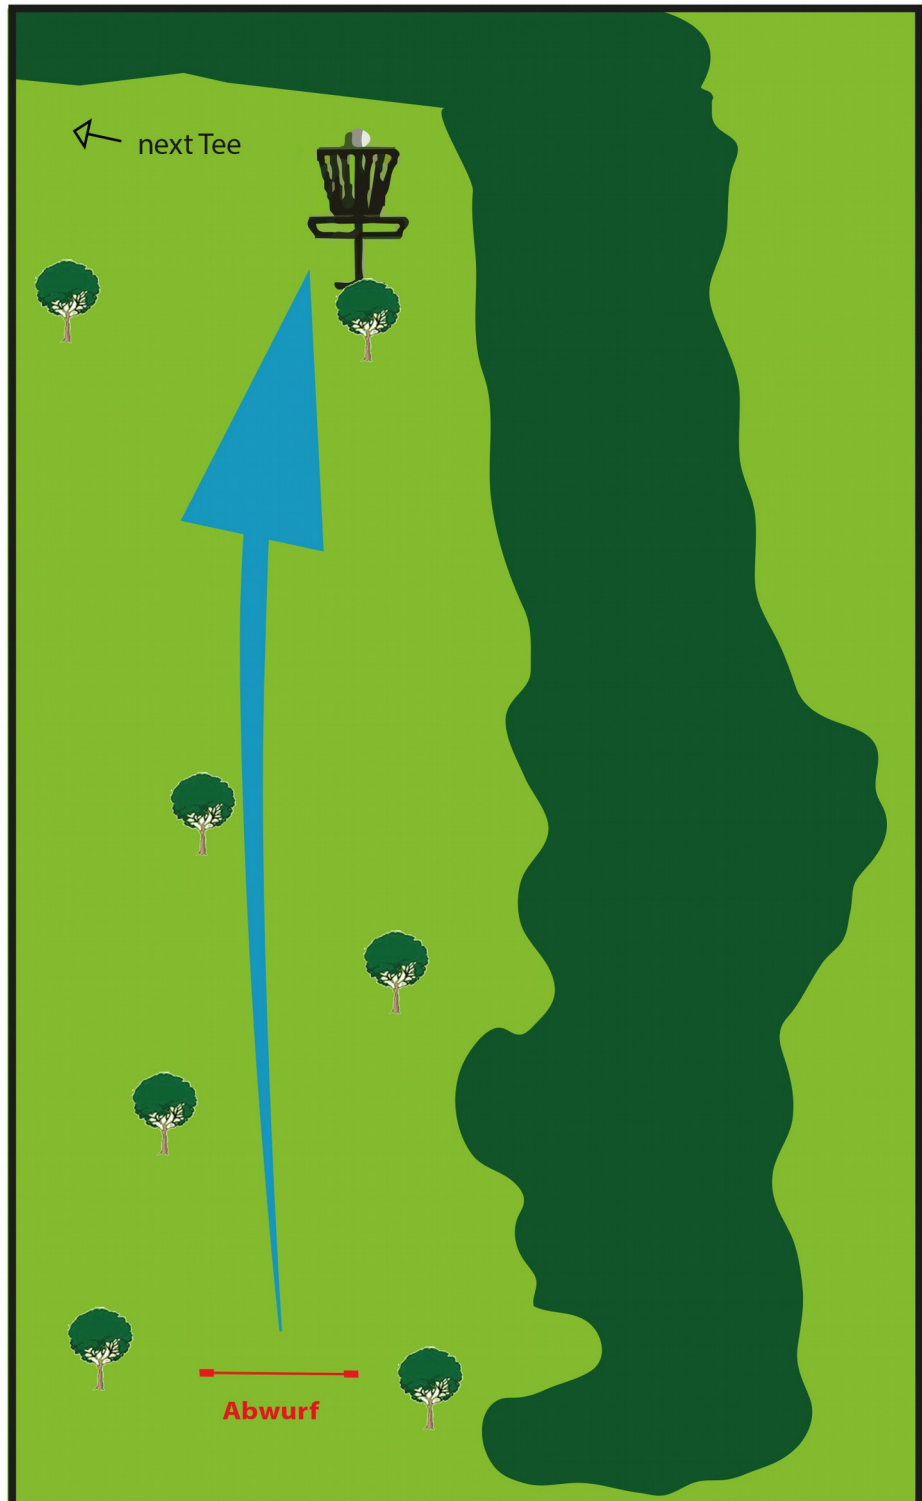

106 Meter

Frisbee-Disc-
Golf-Parcours

Auesee Wesel
www.discgolf-niederrhein.de

Infos & Scheiben:
www.borderline-shop.com
Tel.: 0178-7670011

RAUMAUSSTATTER
REITSPORT
H. Lohmeier
www.reitsport-lohmeier.de

Nehmt Rücksicht
auf Andere!

Bitte haltet den Kurs

SAUBER !!

BAHN

10

Par 3
65 Meter

Frisbee-Disc-
Golf-Parcours

Auesee Wesel
www.discgolf-niederrhein.de

Infos & Scheiben:
www.borderline-shop.com
Tel.: 0178-7670011